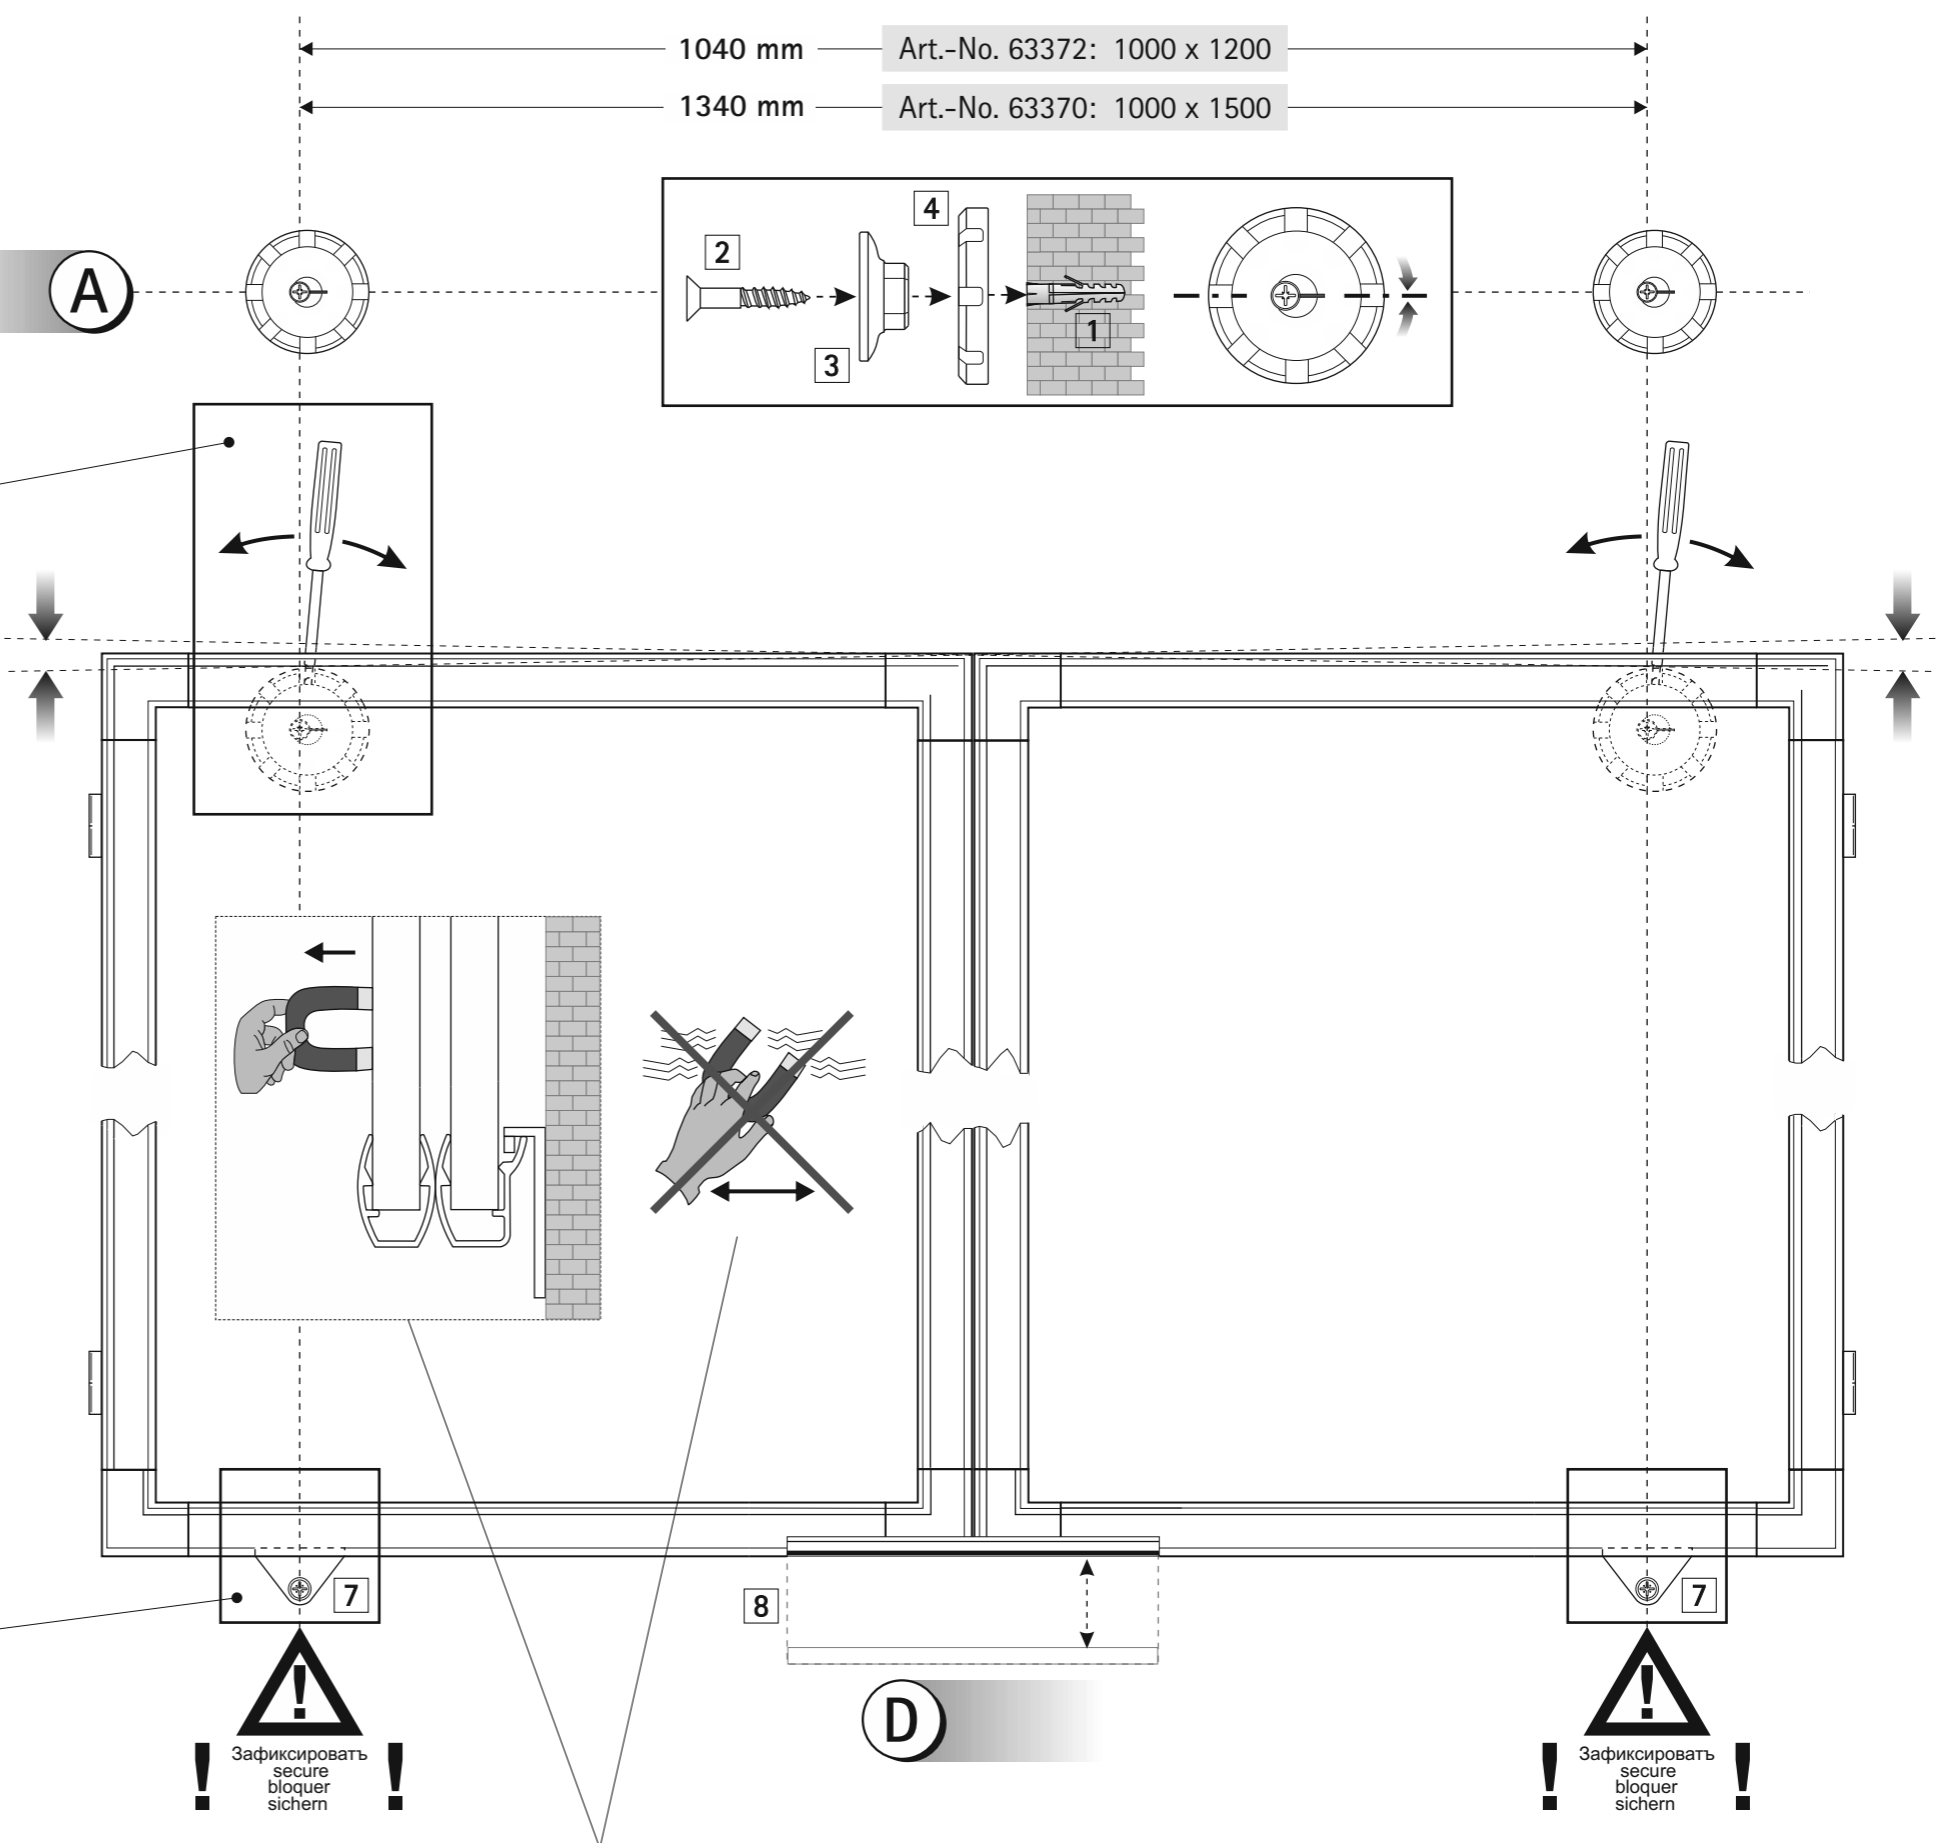

Whiteboard - Klapptafel Whiteboard - Folding Board

633 70 und 633 72

1  2 x 8 x 40	2  2 x 5 x 50
3  2 x	4  2 x
5  2 x 6 x 30	6  2 x 4,0 x 35
7  2 x	
8  1 x	

D

B

C

1040 mm — Art.-No. 63372: 1000 x 1200
1340 mm — Art.-No. 63370: 1000 x 1500

! **!**
Закрепить
secure
bloquer
sichern

! **!**
Закрепить
secure
bloquer
sichern

Магниты желательно не двигать по на магнитной поверхности, а прикрепить и открепить!
Magnets are always to be pulled off and placed in the new position rather than slide on the surface!
Les aimants ne doivent pas être déplacés par glissement sur la surface mais détachés et repositionnés !
Magnete werden grundsätzlich auf der Oberfläche nicht verschoben, sondern abgehoben und wieder aufgesetzt!